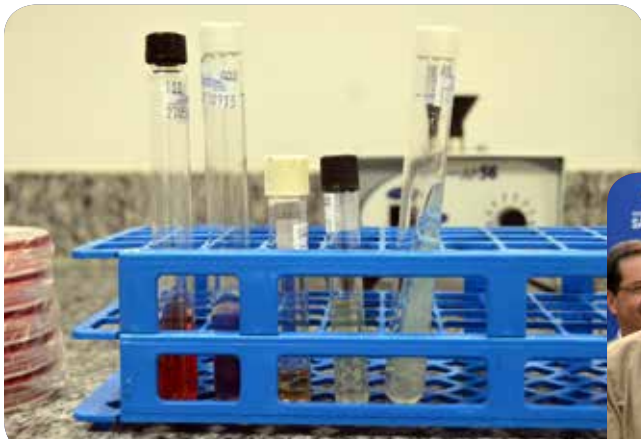

Reforma do Instituto Biológico

Como secretário da Agricultura, Arnaldo Jardim trabalhou para que os laboratórios do Instituto Biológico em Descalvado fossem reformado para ampliar capacidade de análise e controle de sanidade avícola. Isso dá mais segurança para o agricultor que trabalha com exportação de frangos. O investimento na obra foi de R$ 101 mil, pago pelo Tesouro do Estado.

Patrulha Agrícola

Os pequenos produtores rurais de Descalvado tiveram seu trabalho melhorado com a entrega da Patrulha Agrícola para o município. Os equipamentos facilitam a produção, gerando emprego e agregando valor na zona rural. **No valor de R$ 150 mil, o conjunto é formado por um trator, uma semeadeira, um pulverizador e um distribuidor de calcário com o objetivo de atender aos pequenos produtores.**

Saiba mais sobre nosso trabalho em:

www.arnaldojardim.com.br

@deputadoarnaldojardim

@arnaldojardimoficial

@arnaldojardim

@arnaldojardim

@arnaldojardim

@arnaldo-jardim

Arnaldo Jardim, engenheiro civil, no exercício do seu mandato de deputado federal tem priorizado temas ligados a agricultura, meio-ambiente e a infra-estrutura, sempre defendendo o fortalecimento dos municípios e o desenvolvimento de São Paulo.

Deputado Federal

Arnaldo Jardim

2345

Presidente
Geraldo Alckmin

Senador
Candidato

Governador
Márcio França